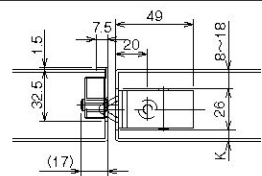

AF1-15 (全自動上下セット)

符号	部品名称	個数
1	上ツボ	1
2	ロッドガイドDドア上部	1
3	ロッドC	1
4	自動式ドア上部 AF1-1	1
5	自動式ドア下部 AF1-5	1
6	ロッドガイドDドア下部	1
7-1	下ツボ(ビス止)	1
7-2	下ツボ(アンカー付)	1
8	アジャストストライクAS-2	1

○印部はオプションです。

矢視 B ①上ツボ(上枠側)

上枠切欠

取付ビスセット	
M4×6 (D6)	4本
M4×8 (D8)	16本

矢視 B ②ロッドガイド(ドア上部)

断面 A-A ④自動式本体(ドア上部) AF1-1

断面 D-D ⑤自動式本体(ドア下部) AF1-5

矢視 C ⑥ロッドガイドD(ドア下部)

K=Dt50まで(±6mm)です。
K=Dt50+aの場合は(±6+a)となります。

矢視 C 下ツボ

右開左開兼用型

AF1-16

(全自動上下セット 消防ホース口用)

矢視 B ①上ツボ(上枠側)

上枠切欠

取付ビスセット	
M4×6 (D6)	4本
M4×8 (D8)	16本

符号	部品名称	個数
1	上ツボ	1
2	ロッドガイドD ドア上部	1
3	ロッド C	1
4	自動式ドア上部 AF1-1	1
5	自動式ドア下部 AF1-6	1
6	ロッドガイドD ドア下部	1
7-1	下ツボ(ビス止)	1
7-2	下ツボ(アンカー付)	1 ○
8	アジャストストライクAS-2	2
9	ロッドC-2	1