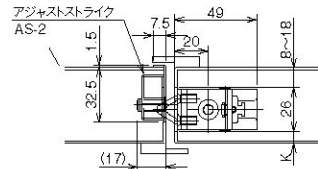

(全自動上下セット 消防ホース口用)

矢視 B ①上ツボ(上枠側)

上枠切欠

取付ビスセット	
M4×6 (D6)	4本
M4×8 (D8)	16本

符号	部品名称	個数
1	上ツボ	1
2	ロッドガイドD ドア上部	1
3	ロッド C	1
4	自動式ドア上部 AF1-1	1
5	自動式ドア下部 AF1-6	1
6	ロッドガイドD ドア下部	1
7-1	下ツボ(ビス止)	1
7-2	下ツボ(アンカー付)	1 ○
8	アジャストストライクAS-2	2
9	ロッドC-2	1

○印部はオプションです。

矢視 B ②ロッドガイドD(ドア上部)

断面A-A ④自動式本体(ドア上部)AF1-1

断面D-D ⑤自動式本体(ドア下部)AF1-6

矢視 C ⑥ロッドガイドD(ドア下部)

K=Dt50までは6mmです。
K=Dt50+aの場合は6+aとなります。

矢視 C 下ツボ

右開左開兼用型