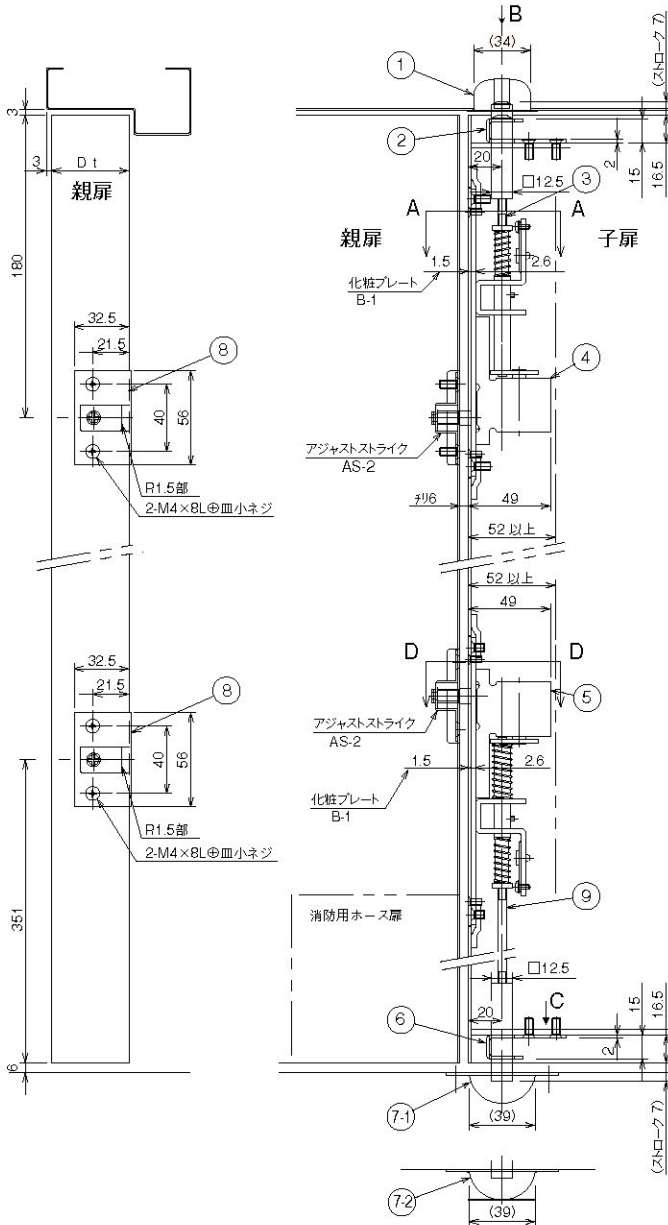

AF1-15 (全自動上下セット)

符号	部品名称	個数
1	上ツボ	1
2	ロッドガイドDドア上部	1
3	ロッドC	1
4	自動式ドア上部 AF1-1	1
5	自動式ドア下部 AF1-5	1
6	ロッドガイドDドア下部	1
7-1	下ツボ(ビス止)	1
7-2	下ツボ(アンカー付)	1
8	アジャストストライクAS-2	1

○印部はオプションです。

矢視 B ①上ツボ(上枠側)

上枠切欠

取付ビスセット	
M4×6 (D6)	4本
M4×8 (D8)	16本

矢視 B ②ロッドガイド(ドア上部)

断面 A-A ④自動式本体(ドア上部) AF1-1

断面 D-D ⑤自動式本体(ドア下部) AF1-5

矢視 C ⑥ロッドガイドD(ドア下部)

K=Dt50まで(±6mm)です。
K=Dt50+aの場合は(±6+a)となります。

矢視 C 下ツボ

右開左開兼用型

AF1-16

(全自動上下セット 消防ホース口用)

矢視 B ①上ツボ(上枠側)

上枠切欠

取付ビスセット	
M4×6 (D6)	4本
M4×8 (D8)	16本

符号	部品名称	個数
1	上ツボ	1
2	ロッドガイドD ドア上部	1
3	ロッド C	1
4	自動式ドア上部 AF1-1	1
5	自動式ドア下部 AF1-6	1
6	ロッドガイドD ドア下部	1
7-1	下ツボ(ビス止)	1
7-2	下ツボ(アンカー付)	1 ○
8	アジャストストライクAS-2	2
9	ロッドC-2	1

○印部はオプションです。

矢視 B ②ロッドガイドD(ドア上部)

断面A-A ④自動式本体(ドア上部)AF1-1

断面D-D ⑤自動式本体(ドア下部)AF1-6

矢視 C ⑥ロッドガイドD(ドア下部)

K=Dt50までは6mmです。
K=Dt50+aの場合は6+aとなります。

矢視 C 下ツボ

右開左開兼用型