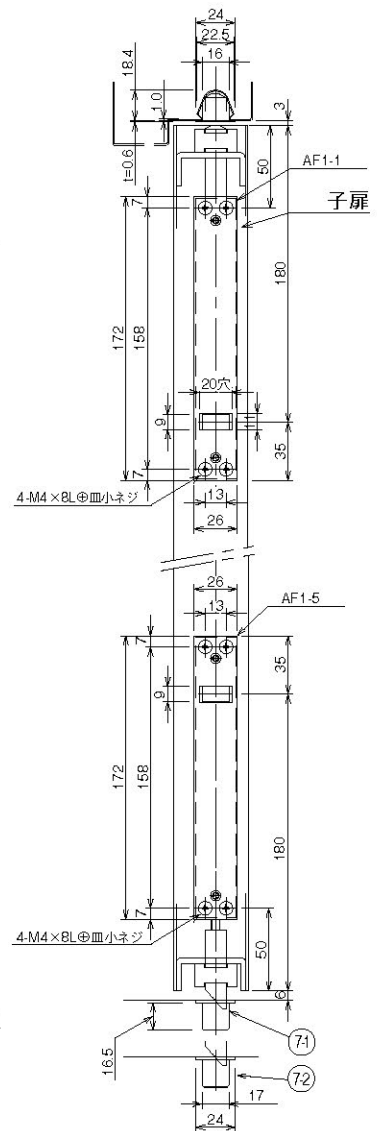

AF1-15 (全自動上下セット)

符号	部品名称	個数
1	上ツボ	1
2	ロッドガイドDドア上部	1
3	ロッドC	1
4	自動式ドア上部 AF1-1	1
5	自動式ドア下部 AF1-5	1
6	ロッドガイドDドア下部	1
7-1	下ツボ(ビス止)	1
7-2	下ツボ(アンカー付)	1
8	アジャストストライクAS-2	1

○印部はオプションです。

矢視 B ①上ツボ(上枠側)

上枠切欠

取付ビスセット	
M4×6 (D6)	4本
M4×8 (D8)	16本

矢視 B ②ロッドガイド(ドア上部)

断面 A-A ④自動式本体(ドア上部) AF1-1

断面 D-D ⑤自動式本体(ドア下部) AF1-5

矢視 C ⑥ロッドガイドD(ドア下部)

K=Dt50まで(±6mm)です。
K=Dt50+aの場合は(±6+a)となります。

矢視 C 下ツボ

右開左開兼用型

AF1-16

(全自動上下セット 消防ホース口用)

矢視 B ①上ツボ(上枠側)

上枠切欠

取付ビスセット	
M4×6 (D6)	4本
M4×8 (D8)	16本

符号	部品名称	個数
1	上ツボ	1
2	ロッドガイドD ドア上部	1
3	ロッド C	1
4	自動式ドア上部 AF1-1	1
5	自動式ドア下部 AF1-6	1
6	ロッドガイドD ドア下部	1
7-1	下ツボ(ビス止)	1
7-2	下ツボ(アンカー付)	1 ○
8	アジャストストライクAS-2	2
9	ロッドC-2	1

○印部はオプションです。

矢視 B ②ロッドガイドD(ドア上部)

断面A-A ④自動式本体(ドア上部)AF1-1

断面D-D ⑤自動式本体(ドア下部)AF1-6

矢視 C ⑥ロッドガイドD(ドア下部)

K=Dt50までは6mmです。
K=Dt50+aの場合は6+aとなります。

矢視 C 下ツボ

右開左開兼用型