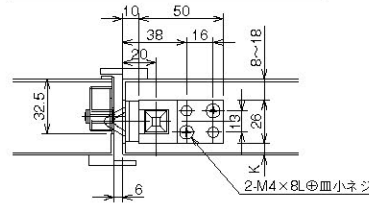

(全自動上下セット 消防ホース口用)

矢視 B ①上ツボ(上枠側)

上枠切欠

取付ビスセット	
M4×6 (D6)	4本
M4×8 (D8)	16本

符号	部品名称	個数
1	上ツボ	1
2	ロッドガイドD ドア上部	1
3	ロッド C	1
4	自動式ドア上部 AF1-1	1
5	自動式ドア下部 AF1-6	1
6	ロッドガイドD ドア下部	1
7-1	下ツボ(ビス止)	1
7-2	下ツボ(アンカー付)	1 ○
8	アジャストストライクAS-2	2
9	ロッドC-2	1

○印部はオプションです。

矢視 B ②ロッドガイドD(ドア上部)

断面A-A ④自動式本体(ドア上部)AF1-1

断面D-D ⑤自動式本体(ドア下部)AF1-6

矢視 C ⑥ロッドガイドD(ドア下部)

K=Dt50までは6mmです。
K=Dt50+aの場合は6+aとなります。

矢視 C 下ツボ

右開左開兼用型