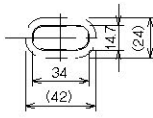

矢視 B ②ロッドガイド(ドア上部)

断面 A-A ④自動式本体(ドア上部) AF1-1

断面 D-D ⑤自動式本体(ドア下部) AF1-5

矢視 C ⑥ロッドガイドD(ドア下部)

K=Dt50まで(±6mm)です。
K=Dt50+aの場合は(±6+a)となります。

矢視 C 下ツボ

右開左開兼用型

AF1-16

(全自動上下セット 消防ホース口用)

矢視 B ①上ツボ(上枠側)

上枠切欠

取付ビスセット	
M4×6 (D6)	4本
M4×8 (D8)	16本

符号	部品名称	個数
1	上ツボ	1
2	ロッドガイドD ドア上部	1
3	ロッド C	1
4	自動式ドア上部 AF1-1	1
5	自動式ドア下部 AF1-6	1
6	ロッドガイドD ドア下部	1
7-1	下ツボ(ビス止)	1
7-2	下ツボ(アンカー付)	1 ○
8	アジャストストライクAS-2	2
9	ロッドC-2	1

○印部はオプションです。

矢視 B ②ロッドガイドD(ドア上部)

断面A-A ④自動式本体(ドア上部)AF1-1

断面D-D ⑤自動式本体(ドア下部)AF1-6

矢視 C ⑥ロッドガイドD(ドア下部)

K=Dt50までは6mmです。
K=Dt50+aの場合は6+aとなります。

矢視 C 下ツボ

右開左開兼用型