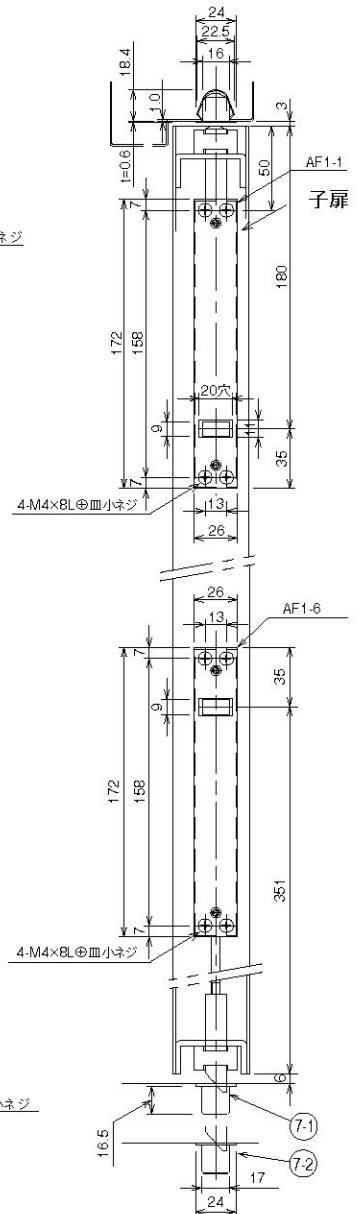

AF1-15 (全自動上下セット)

符号	部品名称	個数
1	上ツボ	1
2	ロッドガイドDドア上部	1
3	ロッドC	1
4	自動式ドア上部 AF1-1	1
5	自動式ドア下部 AF1-5	1
6	ロッドガイドDドア下部	1
7-1	下ツボ(ビス止)	1
7-2	下ツボ(アンカー付)	1
8	アジャストストライクAS-2	1

○印部はオプションです。

矢視 B ①上ツボ(上枠側)

上枠切欠

取付ビスセット	
M4×6 (D6)	4本
M4×8 (D8)	16本

矢視 B ②ロッドガイド(ドア上部)

断面 A-A ④自動式本体(ドア上部) AF1-1

断面 D-D ⑤自動式本体(ドア下部) AF1-5

矢視 C ⑥ロッドガイドD(ドア下部)

K=Dt50まで(±6mm)です。
K=Dt50+aの場合は(±6+a)となります。

矢視 C 下ツボ

右開左開兼用型

AF1-16

(全自動上下セット 消防ホース口用)

矢視 B ①上ツボ(上枠側)

上枠切欠

取付ビスセット	
M4×6 (D6)	4本
M4×8 (D8)	16本

符号	部品名称	個数
1	上ツボ	1
2	ロッドガイドD ドア上部	1
3	ロッド C	1
4	自動式ドア上部 AF1-1	1
5	自動式ドア下部 AF1-6	1
6	ロッドガイドD ドア下部	1
7-1	下ツボ(ビス止)	1
7-2	下ツボ(アンカー付)	1 ○
8	アジャストストライクAS-2	2
9	ロッドC-2	1

○印部はオプションです。

矢視 B ②ロッドガイドD(ドア上部)

断面A-A ④自動式本体(ドア上部)AF1-1

断面D-D ⑤自動式本体(ドア下部)AF1-6

矢視 C ⑥ロッドガイドD(ドア下部)

K=Dt50までは6mmです。
K=Dt50+aの場合は6+aとなります。

矢視 C 下ツボ

右開左開兼用型