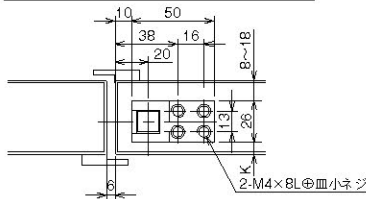

矢視 B ②ロッドガイド(ドア上部)

断面 A-A ④自動式本体(ドア上部) AF1-1

断面 D-D ⑤自動式本体(ドア下部) AF1-5

矢視 C ⑥ロッドガイドD(ドア下部)

K=Dt50まで(±6mm)です。
K=Dt50+aの場合は(±6+a)となります。

矢視 C 下ツボ

右開左開兼用型

AF1-16

(全自動上下セット 消防ホース口用)

矢視 B ①上ツボ(上枠側)

上枠切欠

取付ビスセット	
M4×6 (D6)	4本
M4×8 (D8)	16本

符号	部品名称	個数
1	上ツボ	1
2	ロッドガイドD ドア上部	1
3	ロッド C	1
4	自動式ドア上部 AF1-1	1
5	自動式ドア下部 AF1-6	1
6	ロッドガイドD ドア下部	1
7-1	下ツボ(ビス止)	1
7-2	下ツボ(アンカー付)	1 ○
8	アジャストストライクAS-2	2
9	ロッドC-2	1