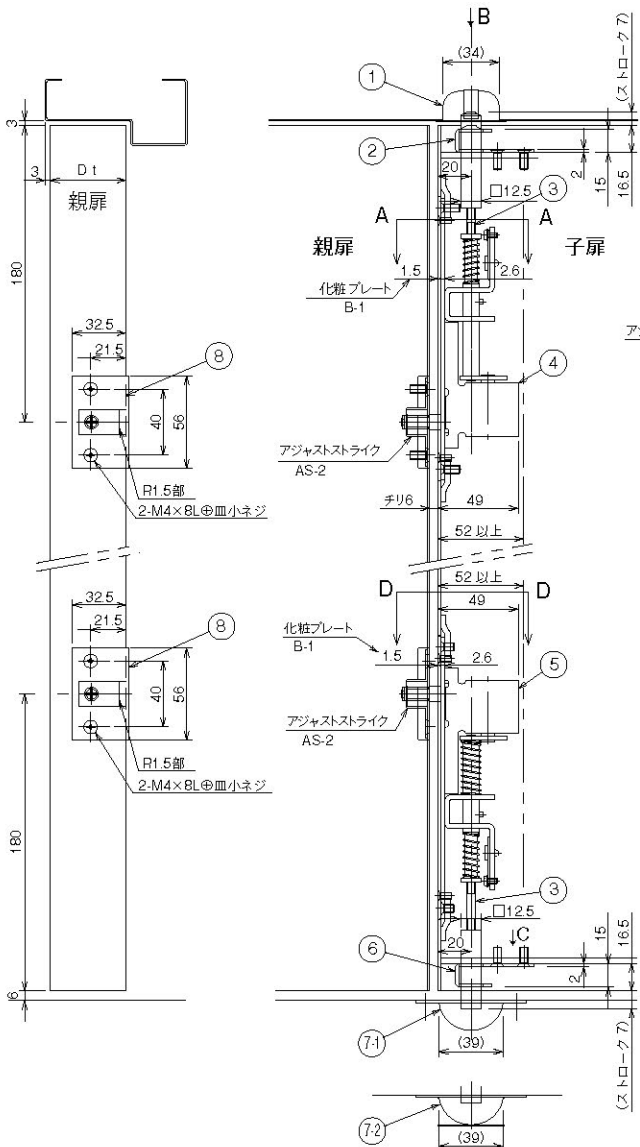

AF1-15 (全自動上下セット)

符号	部品名称	個数
1	上ツボ	1
2	ロッドガイドDドア上部	1
3	ロッドC	1
4	自動式ドア上部 AF1-1	1
5	自動式ドア下部 AF1-5	1
6	ロッドガイドDドア下部	1
7-1	下ツボ(ビス止)	1
7-2	下ツボ(アンカー付)	1
8	アジャストストライクAS-2	1

○印部はオプションです。

矢視 B ①上ツボ(上枠側)

上枠切欠

取付ビスセット	
M4×6 (D6)	4本
M4×8 (D8)	16本

矢視 B ②ロッドガイド(ドア上部)

断面 A-A ④自動式本体(ドア上部) AF1-1

断面 D-D ⑤自動式本体(ドア下部) AF1-5

矢視 C ⑥ロッドガイドD(ドア下部)

K=Dt50まで(±6mm)です。
K=Dt50+aの場合は(±6+a)となります。

矢視 C 下ツボ

右開左開兼用型

AF1-16

(全自動上下セット 消防ホース口用)

矢視 B ①上ツボ(上枠側)

上枠切欠

取付ビスセット	
M4×6 (D6)	4本
M4×8 (D8)	16本

符号	部品名称	個数
1	上ツボ	1
2	ロッドガイドD ドア上部	1
3	ロッド C	1
4	自動式ドア上部 AF1-1	1
5	自動式ドア下部 AF1-6	1
6	ロッドガイドD ドア下部	1
7-1	下ツボ(ビス止)	1
7-2	下ツボ(アンカー付)	1 ○
8	アジャストストライクAS-2	2
9	ロッドC-2	1

○印部はオプションです。

矢視 B ②ロッドガイドD(ドア上部)

断面A-A ④自動式本体(ドア上部)AF1-1

断面D-D ⑤自動式本体(ドア下部)AF1-6

矢視 C ⑥ロッドガイドD(ドア下部)

K=Dt50までは6mmです。
K=Dt50+aの場合は6+aとなります。

矢視 C 下ツボ

右開左開兼用型