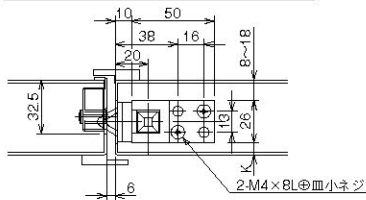

AF1-15 (全自動上下セット)

符号	部品名称	個数
1	上ツボ	1
2	ロッドガイドDドア上部	1
3	ロッドC	1
4	自動式ドア上部 AF1-1	1
5	自動式ドア下部 AF1-5	1
6	ロッドガイドDドア下部	1
7-1	下ツボ(ビス止)	1
7-2	下ツボ(アンカー付)	1
8	アジャストストライクAS-2	1

○印部はオプションです。

矢視 B ①上ツボ(上枠側)

上枠切欠

取付ビスセット	
M4×6 (D6)	4本
M4×8 (D8)	16本

矢視 B ②ロッドガイド(ドア上部)

断面 A-A ④自動式本体(ドア上部) AF1-1

断面 D-D ⑤自動式本体(ドア下部) AF1-5

矢視 C ⑥ロッドガイドD(ドア下部)

K=Dt50まで(±6mm)です。
K=Dt50+aの場合は(±6+a)となります。

矢視 C 下ツボ

右開左開兼用型

AF1-16

(全自動上下セット 消防ホース口用)

矢視 B ①上ツボ(上枠側)

上枠切欠

取付ビスセット	
M4×6 (D6)	4本
M4×8 (D8)	16本

符号	部品名称	個数
1	上ツボ	1
2	ロッドガイドD ドア上部	1
3	ロッド C	1
4	自動式ドア上部 AF1-1	1
5	自動式ドア下部 AF1-6	1
6	ロッドガイドD ドア下部	1
7-1	下ツボ(ビス止)	1
7-2	下ツボ(アンカー付)	1 ○
8	アジャストストライクAS-2	2
9	ロッドC-2	1