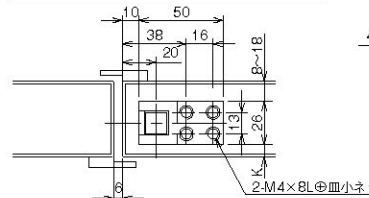

○印部はオプションです。

矢視 B ②ロッドガイドD(ドア上部)

断面A-A ④自動式本体(ドア上部)AF1-1

断面D-D ⑤自動式本体(ドア下部)AF1-6

矢視 C ⑥ロッドガイドD(ドア下部)

K=Dt50までは6mmです。
K=Dt50+aの場合は6+aとなります。

矢視 C 下ツボ

右開左開兼用型