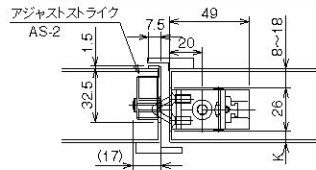

AF1-15 (全自動上下セット)

符号	部品名称	個数
1	上ツボ	1
2	ロッドガイドDドア上部	1
3	ロッドC	1
4	自動式ドア上部 AF1-1	1
5	自動式ドア下部 AF1-5	1
6	ロッドガイドDドア下部	1
7-1	下ツボ(ビス止)	1
7-2	下ツボ(アンカー付)	1
8	アジャストストライクAS-2	1

○印部はオプションです。

矢視 B ①上ツボ(上枠側)

上枠切欠

取付ビスセット	
M4×6 (D6)	4本
M4×8 (D8)	16本

矢視 B ②ロッドガイド(ドア上部)

断面 A-A ④自動式本体(ドア上部) AF1-1

断面 D-D ⑤自動式本体(ドア下部) AF1-5

矢視 C ⑥ロッドガイドD(ドア下部)

K=Dt50まで(±6mm)です。
K=Dt50+aの場合は(±6+a)となります。

矢視 C 下ツボ

右開左開兼用型

AF1-16