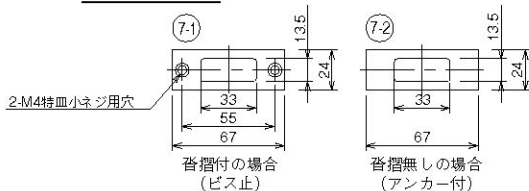

○印部はオプションです。

矢視 B ②ロッドガイドD(ドア上部)

断面A-A ④自動式本体(ドア上部)AF1-1

断面D-D ⑤自動式本体(ドア下部)AF1-6

矢視 C ⑥ロッドガイドD(ドア下部)

K=Dt50までは6mmです。
K=Dt50+aの場合は6+aとなります。

矢視 C 下ツボ

右開左開兼用型