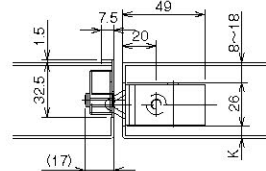

○印部はオプションです。

矢視 B ②ロッドガイドD(ドア上部)

断面A-A ④自動式本体(ドア上部)AF1-1

断面D-D ⑤自動式本体(ドア下部)AF1-6

矢視 C ⑥ロッドガイドD(ドア下部)

K=Dt50までは6mmです。
K=Dt50+aの場合は6+aとなります。

矢視 C 下ツボ

右開左開兼用型