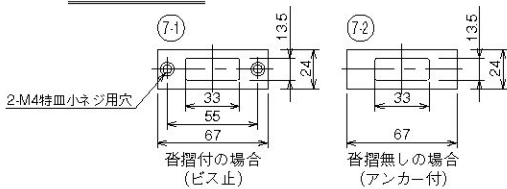

矢視 B ②ロッドガイド(ドア上部)

断面 A-A ④自動式本体(ドア上部) AF1-1

断面 D-D ⑤自動式本体(ドア下部) AF1-5

矢視 C ⑥ロッドガイドD(ドア下部)

K=Dt50まで(±6mm)です。
K=Dt50+aの場合は(±6+a)となります。

矢視 C 下ツボ

右開左開兼用型

AF1-16