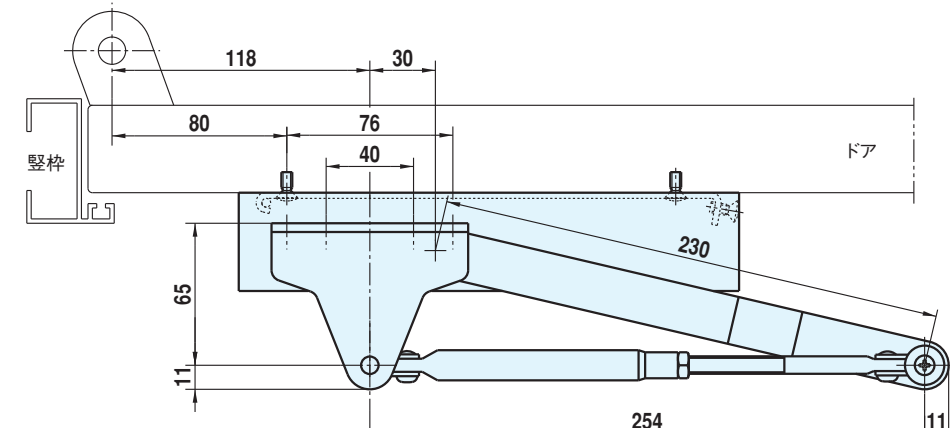

パラレル型 標準納り図

ストップなし

ストップなし	適用ドア巾	重量(kg)
P 201	800mm	15~30
P 202	900mm	25~45

- 本品には()内のネジが同梱されています。
- 本図は左勝手を示します。

パラレル型 特殊取付納り図

L型ブラケット使用取付 ストップなし

ストップなし	適用ドア巾	重量(kg)
P 201 L	800mm	15~30
P 202 L	900mm	25~45

- 本品には()内のネジが同梱されています。
- 本図は左勝手を示します。

ストップ付

ストップ付	適用ドア巾	重量(kg)
PS 201	800mm	15~30
PS 202	900mm	25~45

- 本品には()内のネジが同梱されています。
- 本図は左勝手を示します。

L型ブラケット使用取付 ストップ付

ストップ付	適用ドア巾	重量(kg)
PS 201 L	800mm	15~30
PS 202 L	900mm	25~45

- 本品には()内のネジが同梱されています。
- 本図は左勝手を示します。