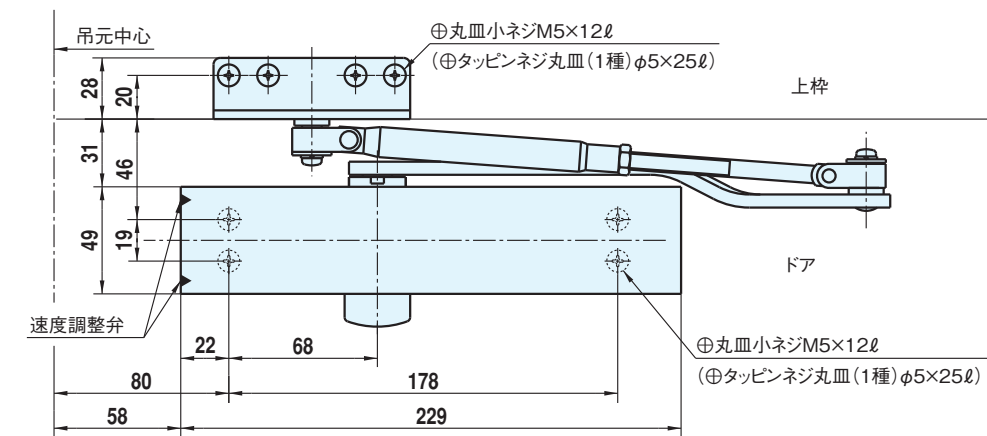

パラレル型 標準納り図

ストップなし

ストップなし	適用ドア巾	重量(kg)
P 201	800mm	15~30
P 202	900mm	25~45

- 本品には()内のネジが同梱されています。
- 本図は左勝手を示します。

パラレル型 特殊取付納り図

L型ブラケット使用取付 ストップなし

ストップなし	適用ドア巾	重量(kg)
P 201 L	800mm	15~30
P 202 L	900mm	25~45

- 本品には()内のネジが同梱されています。
- 本図は左勝手を示します。

ストップ付

ストップ付	適用ドア巾	重量(kg)
PS 201	800mm	15~30
PS 202	900mm	25~45

- 本品には()内のネジが同梱されています。
- 本図は左勝手を示します。

L型ブラケット使用取付 ストップ付

ストップ付	適用ドア巾	重量(kg)
PS 201 L	800mm	15~30
PS 202 L	900mm	25~45

- 本品には()内のネジが同梱されています。
- 本図は左勝手を示します。