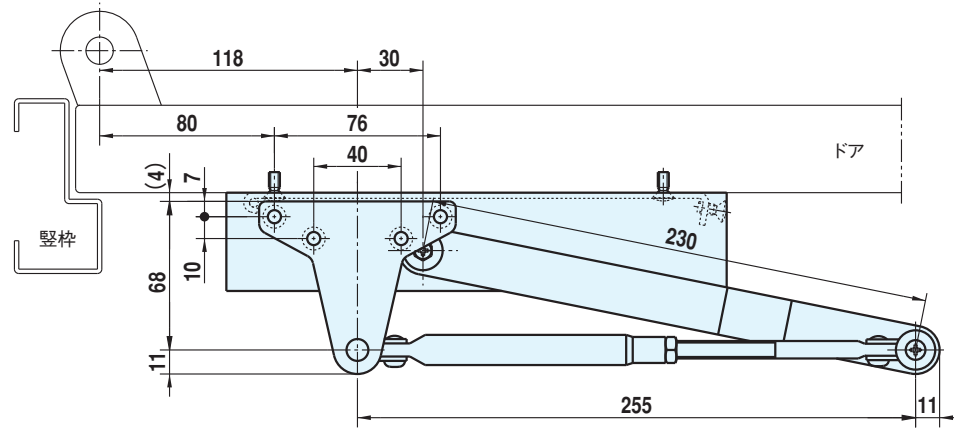

パラレル型 標準納り図

ストップなし

ストップなし	適用ドア巾	重量(kg)
P 201	800mm	15~30
P 202	900mm	25~45

- 本品には()内のネジが同梱されています。
- 本図は左勝手を示します。

パラレル型 特殊取付納り図

L型ブラケット使用取付 ストップなし

ストップなし	適用ドア巾	重量(kg)
P 201 L	800mm	15~30
P 202 L	900mm	25~45

- 本品には()内のネジが同梱されています。
- 本図は左勝手を示します。

ストップ付

ストップ付	適用ドア巾	重量(kg)
PS 201	800mm	15~30
PS 202	900mm	25~45

- 本品には()内のネジが同梱されています。
- 本図は左勝手を示します。

L型ブラケット使用取付 ストップ付

ストップ付	適用ドア巾	重量(kg)
PS 201 L	800mm	15~30
PS 202 L	900mm	25~45

- 本品には()内のネジが同梱されています。
- 本図は左勝手を示します。