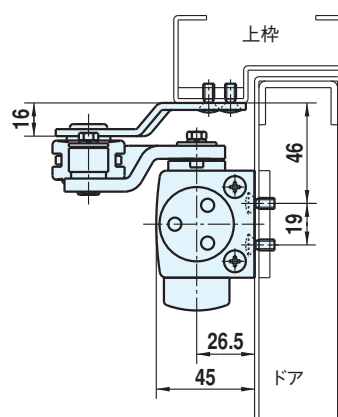

パラレル型 標準納り図

ストップなし

ストップなし	適用ドア巾	重量(kg)
P 201	800mm	15~30
P 202	900mm	25~45

- 本品には()内のネジが同梱されています。
- 本図は左勝手を示します。

パラレル型 特殊取付納り図

L型ブラケット使用取付 ストップなし

ストップなし	適用ドア巾	重量(kg)
P 201 L	800mm	15~30
P 202 L	900mm	25~45

- 本品には()内のネジが同梱されています。
- 本図は左勝手を示します。

ストップ付

ストップ付	適用ドア巾	重量(kg)
PS 201	800mm	15~30
PS 202	900mm	25~45

- 本品には()内のネジが同梱されています。
- 本図は左勝手を示します。

L型ブラケット使用取付 ストップ付

ストップ付	適用ドア巾	重量(kg)
PS 201 L	800mm	15~30
PS 202 L	900mm	25~45

- 本品には()内のネジが同梱されています。
- 本図は左勝手を示します。