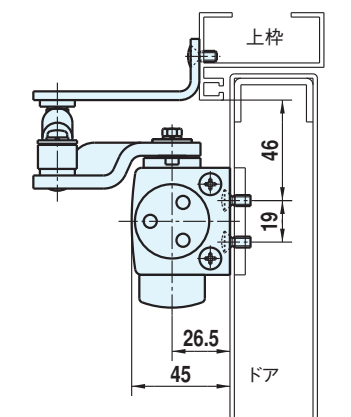

パラレル型 標準納り図

ストップなし

ストップなし	適用ドア巾	重量(kg)
P 201	800mm	15~30
P 202	900mm	25~45

- 本品には()内のネジが同梱されています。
- 本図は左勝手を示します。

パラレル型 特殊取付納り図

L型ブラケット使用取付 ストップなし

ストップなし	適用ドア巾	重量(kg)
P 201 L	800mm	15~30
P 202 L	900mm	25~45

- 本品には()内のネジが同梱されています。
- 本図は左勝手を示します。

ストップ付

ストップ付	適用ドア巾	重量(kg)
PS 201	800mm	15~30
PS 202	900mm	25~45

- 本品には()内のネジが同梱されています。
- 本図は左勝手を示します。

L型ブラケット使用取付 ストップ付

ストップ付	適用ドア巾	重量(kg)
PS 201 L	800mm	15~30
PS 202 L	900mm	25~45

- 本品には()内のネジが同梱されています。
- 本図は左勝手を示します。