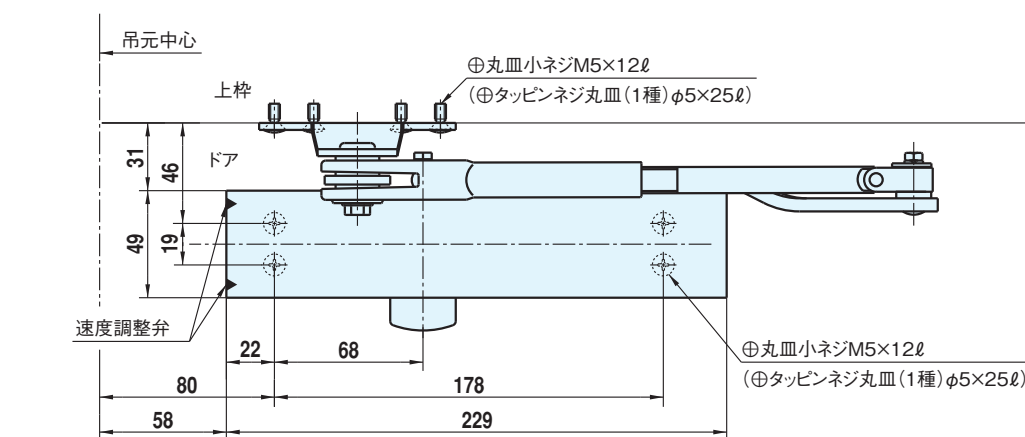

パラレル型 標準納り図

ストップなし

ストップなし	適用ドア巾	重量(kg)
P 201	800mm	15~30
P 202	900mm	25~45

- 本品には()内のネジが同梱されています。
- 本図は左勝手を示します。

パラレル型 特殊取付納り図

L型ブラケット使用取付 ストップなし

ストップなし	適用ドア巾	重量(kg)
P 201 L	800mm	15~30
P 202 L	900mm	25~45

- 本品には()内のネジが同梱されています。
- 本図は左勝手を示します。

ストップ付

ストップ付	適用ドア巾	重量(kg)
PS 201	800mm	15~30
PS 202	900mm	25~45

- 本品には()内のネジが同梱されています。
- 本図は左勝手を示します。

L型ブラケット使用取付 ストップ付

ストップ付	適用ドア巾	重量(kg)
PS 201 L	800mm	15~30
PS 202 L	900mm	25~45

- 本品には()内のネジが同梱されています。
- 本図は左勝手を示します。