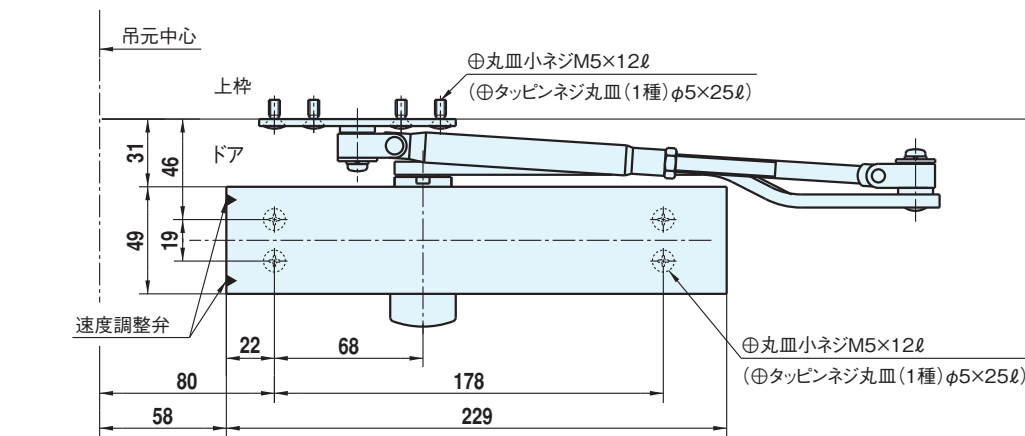

パラレル型 標準納り図

ストップなし

ストップなし	適用ドア巾	重量(kg)
P 201	800mm	15~30
P 202	900mm	25~45

- 本品には()内のネジが同梱されています。
- 本図は左勝手を示します。

パラレル型 特殊取付納り図

L型ブラケット使用取付 ストップなし

ストップなし	適用ドア巾	重量(kg)
P 201 L	800mm	15~30
P 202 L	900mm	25~45

- 本品には()内のネジが同梱されています。
- 本図は左勝手を示します。

ストップ付

ストップ付	適用ドア巾	重量(kg)
PS 201	800mm	15~30
PS 202	900mm	25~45

- 本品には()内のネジが同梱されています。
- 本図は左勝手を示します。

L型ブラケット使用取付 ストップ付

ストップ付	適用ドア巾	重量(kg)
PS 201 L	800mm	15~30
PS 202 L	900mm	25~45

- 本品には()内のネジが同梱されています。
- 本図は左勝手を示します。