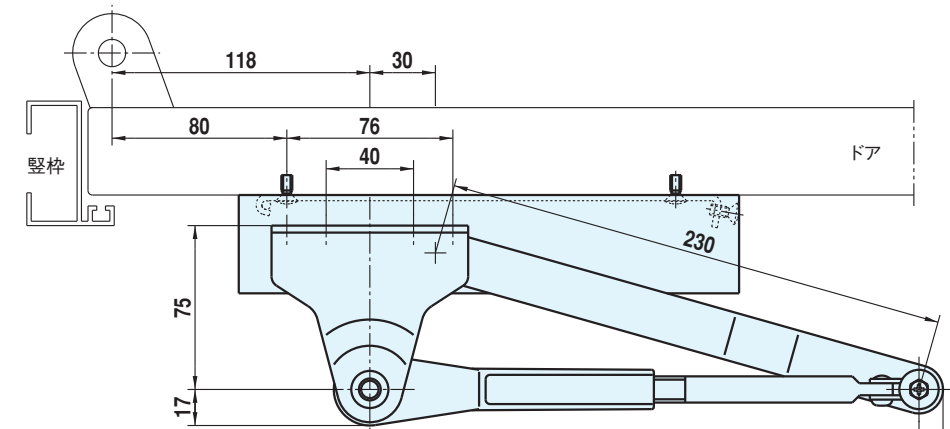

パラレル型 標準納り図

ストップなし

ストップなし	適用ドア巾	重量(kg)
P 201	800mm	15~30
P 202	900mm	25~45

- 本品には()内のネジが同梱されています。
- 本図は左勝手を示します。

パラレル型 特殊取付納り図

L型ブラケット使用取付 ストップなし

ストップなし	適用ドア巾	重量(kg)
P 201 L	800mm	15~30
P 202 L	900mm	25~45

- 本品には()内のネジが同梱されています。
- 本図は左勝手を示します。

ストップ付

ストップ付	適用ドア巾	重量(kg)
PS 201	800mm	15~30
PS 202	900mm	25~45

- 本品には()内のネジが同梱されています。
- 本図は左勝手を示します。

L型ブラケット使用取付 ストップ付

ストップ付	適用ドア巾	重量(kg)
PS 201 L	800mm	15~30
PS 202 L	900mm	25~45

- 本品には()内のネジが同梱されています。
- 本図は左勝手を示します。