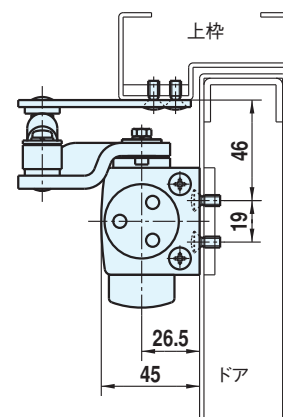

パラレル型 標準納り図

ストップなし

ストップなし	適用ドア巾	重量(kg)
P 201	800mm	15~30
P 202	900mm	25~45

- 本品には()内のネジが同梱されています。
- 本図は左勝手を示します。

パラレル型 特殊取付納り図

L型ブラケット使用取付 ストップなし

ストップなし	適用ドア巾	重量(kg)
P 201 L	800mm	15~30
P 202 L	900mm	25~45

- 本品には()内のネジが同梱されています。
- 本図は左勝手を示します。

ストップ付

ストップ付	適用ドア巾	重量(kg)
PS 201	800mm	15~30
PS 202	900mm	25~45

- 本品には()内のネジが同梱されています。
- 本図は左勝手を示します。

L型ブラケット使用取付 ストップ付

ストップ付	適用ドア巾	重量(kg)
PS 201 L	800mm	15~30
PS 202 L	900mm	25~45

- 本品には()内のネジが同梱されています。
- 本図は左勝手を示します。