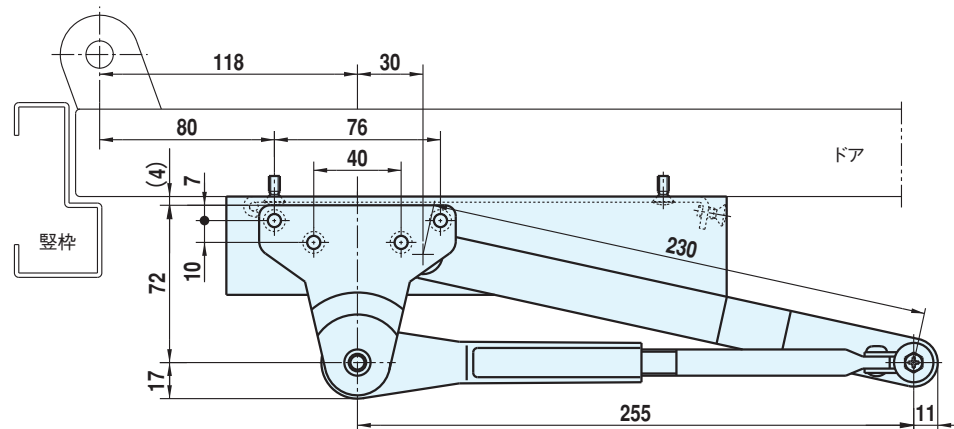

パラレル型 標準納り図

ストップなし

ストップなし	適用ドア巾	重量(kg)
P 201	800mm	15~30
P 202	900mm	25~45

- 本品には()内のネジが同梱されています。
- 本図は左勝手を示します。

パラレル型 特殊取付納り図

L型ブラケット使用取付 ストップなし

ストップなし	適用ドア巾	重量(kg)
P 201 L	800mm	15~30
P 202 L	900mm	25~45

- 本品には()内のネジが同梱されています。
- 本図は左勝手を示します。

ストップ付

ストップ付	適用ドア巾	重量(kg)
PS 201	800mm	15~30
PS 202	900mm	25~45

- 本品には()内のネジが同梱されています。
- 本図は左勝手を示します。

L型ブラケット使用取付 ストップ付

ストップ付	適用ドア巾	重量(kg)
PS 201 L	800mm	15~30
PS 202 L	900mm	25~45

- 本品には()内のネジが同梱されています。
- 本図は左勝手を示します。