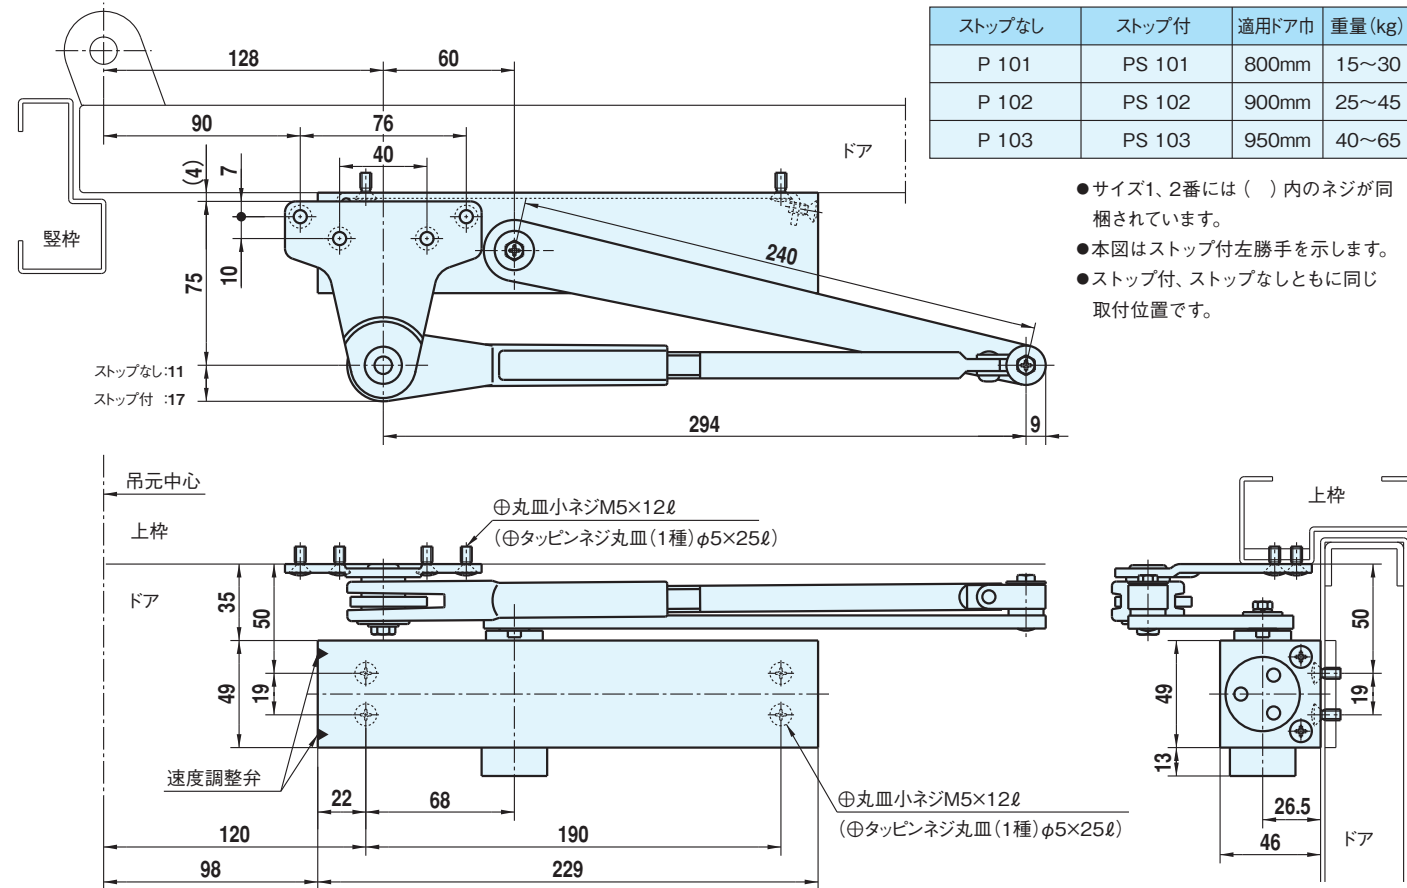

パラレル型 標準納り図

サイズ 1,2,3

パラレル型 標準納り図

サイズ 4,5(バックチェック付)

サイズ 2,3(バックチェック付)

サイズ 6,7(バックチェック付)