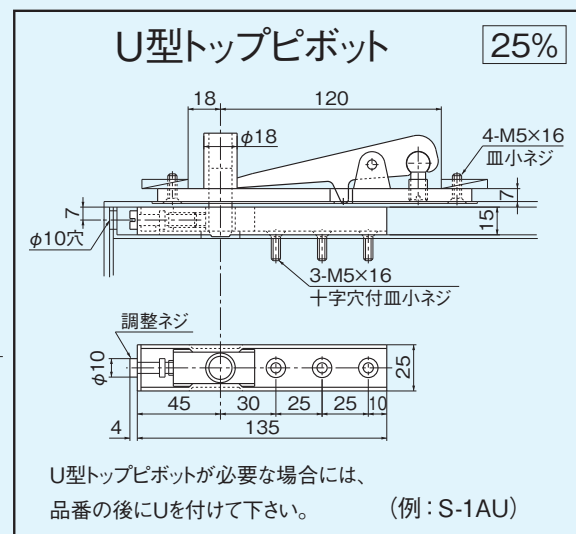

中心吊(鋼製扉用)

S-1A

品番	型式	適用ドア	
		巾×高さ(mm)以下	質量(kg)以下
S-1A	本体埋込型	900×2100	100

中心吊(鋼製扉用)

S-15A

品番	型式	適用ドア	
		巾×高さ(mm)以下	質量(kg)以下
S-15A	本体埋込型	1300×2100	160