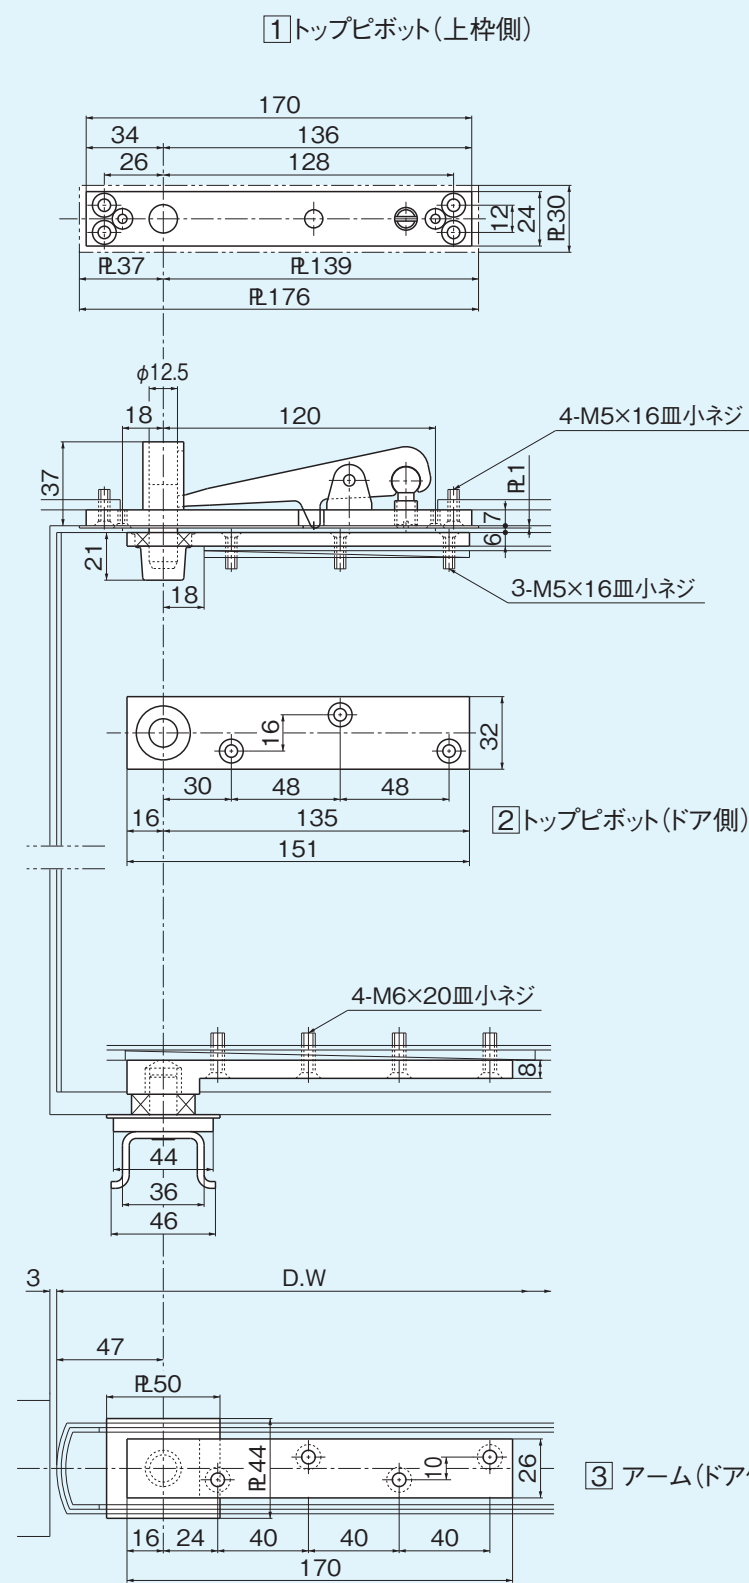

中心吊(鋼製扉用)

S-1A

品番	型式	適用ドア	
		巾×高さ(mm)以下	質量(kg)以下
S-1A	本体埋込型	900×2100	100

中心吊(鋼製扉用)

S-15A

品番	型式	適用ドア	
		巾×高さ(mm)以下	質量(kg)以下
S-15A	本体埋込型	1300×2100	160