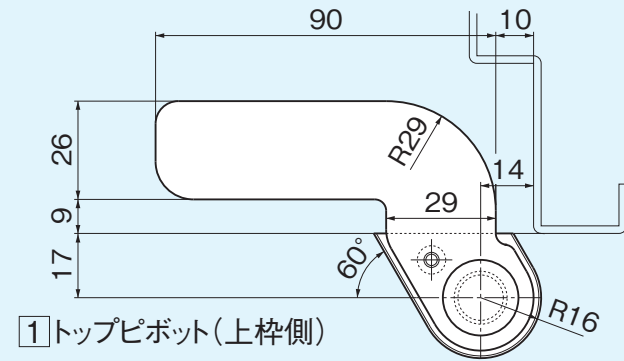

持出吊(鋼製扉用)

11FD/11F

品番	型式	適用ドア	
		巾×高さ(mm)以下	質量(kg)以下
11FD/11F	沓摺差込型	900×2100	80

右 左
本図は左開きを示します。

11FD

注意
Ⓐのセットスクリューはドアを吊込後ピン溝に合せて強く締め付けて下さい。

2021年5月を以て
廃番とさせていただきます。

持出吊(鋼製扉用)

13CD/13C

品番	型式	適用ドア	
		巾×高さ(mm)以下	質量(kg)以下
13CD/13C	沓摺差込型	1050×2200	120

右 左
本図は左開きを示します。

13CD

注意
Ⓐのセットスクリューはドアを吊込後ピン溝に合せて強く締め付けて下さい。