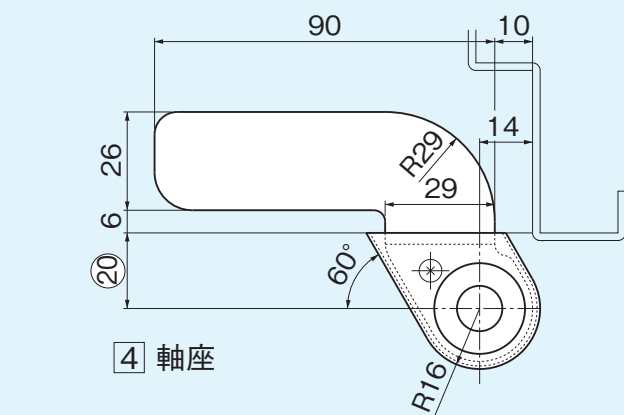

持出吊(鋼製扉用)

11FD/11F

品番	型式	適用ドア	
		巾×高さ(mm)以下	質量(kg)以下
11FD/11F	沓摺差込型	900×2100	80

右 左
本図は左開きを示します。

11FD

注意
Ⓐのセットスクリューはドアを吊込後ピン溝に合せて強く締め付けて下さい。

2021年5月を以て
廃番とさせていただきます。

持出吊(鋼製扉用)

13CD/13C

品番	型式	適用ドア	
		巾×高さ(mm)以下	質量(kg)以下
13CD/13C	沓摺差込型	1050×2200	120

右 左
本図は左開きを示します。

13CD

注意
Ⓐのセットスクリューはドアを吊込後ピン溝に合せて強く締め付けて下さい。