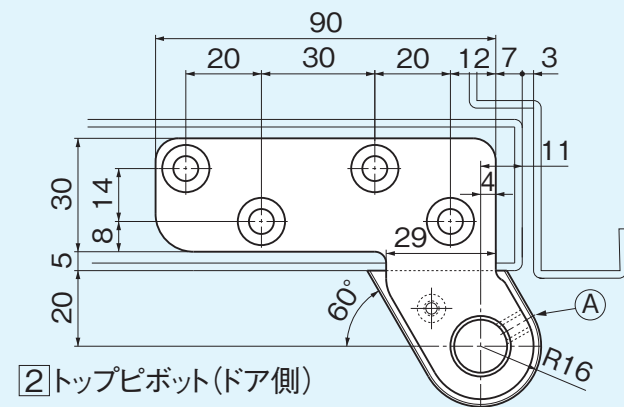

持出吊(鋼製扉用)

11FD/11F

品番	型式	適用ドア	
		巾×高さ(mm)以下	質量(kg)以下
11FD/11F	沓摺差込型	900×2100	80

右 左
本図は左開きを示します。

11FD

注意
Ⓐのセットスクリューはドアを吊込後ピン溝に合せて強く締め付けて下さい。

2021年5月を以て
廃番とさせていただきます。

持出吊(鋼製扉用)

13CD/13C

品番	型式	適用ドア	
		巾×高さ(mm)以下	質量(kg)以下
13CD/13C	沓摺差込型	1050×2200	120

右 左
本図は左開きを示します。

13CD

注意
Ⓐのセットスクリューはドアを吊込後ピン溝に合せて強く締め付けて下さい。