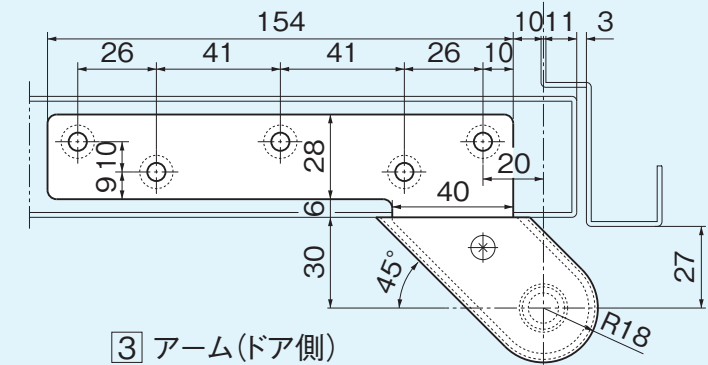

持出吊(鋼製扉用)

11FD/11F

品番	型式	適用ドア	
		巾×高さ(mm)以下	質量(kg)以下
11FD/11F	沓摺差込型	900×2100	80

右 左
本図は左開きを示します。

11FD

注意
Ⓐのセットスクリューはドアを吊込後ピン溝に合せて強く締め付けて下さい。

2021年5月を以て
廃番とさせていただきます。

持出吊(鋼製扉用)

13CD/13C

品番	型式	適用ドア	
		巾×高さ(mm)以下	質量(kg)以下
13CD/13C	沓摺差込型	1050×2200	120

右 左
本図は左開きを示します。

13CD

注意
Ⓐのセットスクリューはドアを吊込後ピン溝に合せて強く締め付けて下さい。