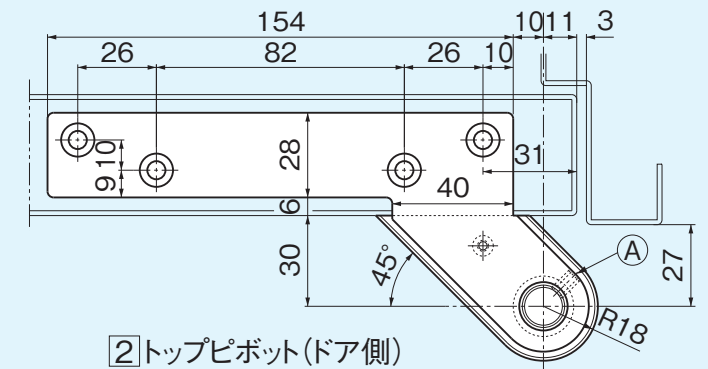

持出吊(鋼製扉用)

11FD/11F

品番	型式	適用ドア	
		巾×高さ(mm)以下	質量(kg)以下
11FD/11F	沓摺差込型	900×2100	80

右 左
本図は左開きを示します。

11FD

注意
Ⓐのセットスクリューはドアを吊込後ピン溝に合せて強く締め付けて下さい。

2021年5月を以て
廃番とさせていただきます。

持出吊(鋼製扉用)

13CD/13C

品番	型式	適用ドア	
		巾×高さ(mm)以下	質量(kg)以下
13CD/13C	沓摺差込型	1050×2200	120

右 左
本図は左開きを示します。

13CD

注意
Ⓐのセットスクリューはドアを吊込後ピン溝に合せて強く締め付けて下さい。