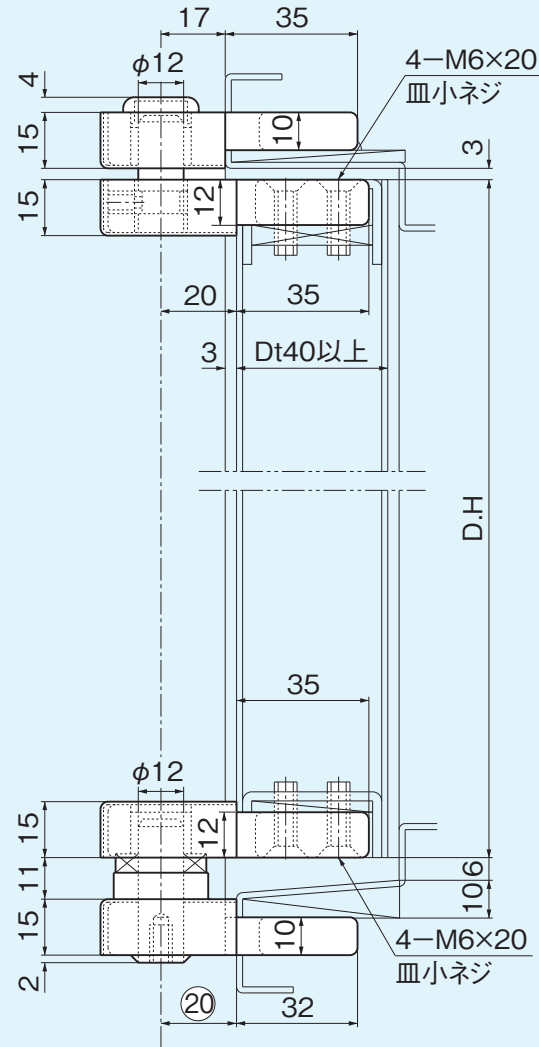

持出吊(鋼製扉用)

11FD/11F

品番	型式	適用ドア	
		巾×高さ(mm)以下	質量(kg)以下
11FD/11F	沓摺差込型	900×2100	80

右 左
本図は左開きを示します。

11FD

注意
Ⓐのセットスクリューはドアを吊込後ピン溝に合せて強く締め付けて下さい。

2021年5月を以て
廃番とさせていただきます。

持出吊(鋼製扉用)

13CD/13C

品番	型式	適用ドア	
		巾×高さ(mm)以下	質量(kg)以下
13CD/13C	沓摺差込型	1050×2200	120

右 左
本図は左開きを示します。

13CD

注意
Ⓐのセットスクリューはドアを吊込後ピン溝に合せて強く締め付けて下さい。