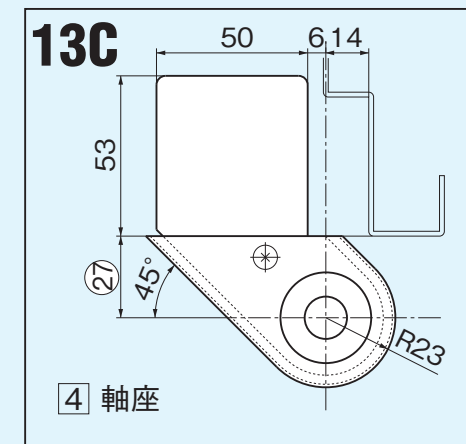

持出吊(鋼製扉用)

11FD/11F

品番	型式	適用ドア	
		巾×高さ(mm)以下	質量(kg)以下
11FD/11F	沓摺差込型	900×2100	80

右 左
本図は左開きを示します。

11FD

注意
Ⓐのセットスクリューはドアを吊込後ピン溝に合せて強く締め付けて下さい。

2021年5月を以て
廃番とさせていただきます。

持出吊(鋼製扉用)

13CD/13C

品番	型式	適用ドア	
		巾×高さ(mm)以下	質量(kg)以下
13CD/13C	沓摺差込型	1050×2200	120

右 左
本図は左開きを示します。

13CD

注意
Ⓐのセットスクリューはドアを吊込後ピン溝に合せて強く締め付けて下さい。