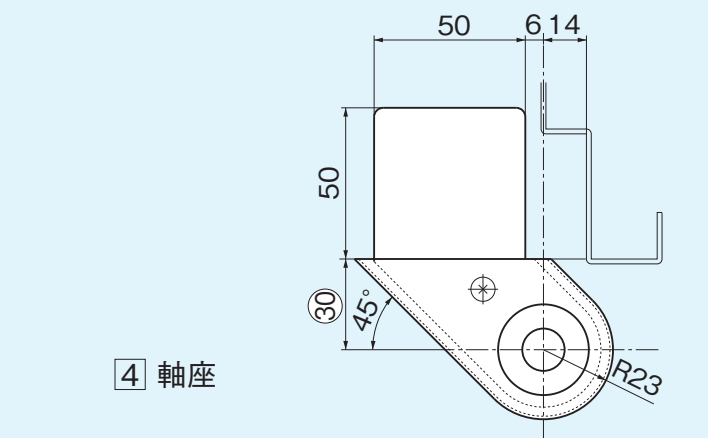

持出吊(鋼製扉用)

11FD/11F

品番	型式	適用ドア	
		巾×高さ(mm)以下	質量(kg)以下
11FD/11F	沓摺差込型	900×2100	80

右 左
本図は左開きを示します。

11FD

注意
Ⓐのセットスクリューはドアを吊込後ピン溝に合せて強く締め付けて下さい。

2021年5月を以て
廃番とさせていただきます。

持出吊(鋼製扉用)

13CD/13C

品番	型式	適用ドア	
		巾×高さ(mm)以下	質量(kg)以下
13CD/13C	沓摺差込型	1050×2200	120

右 左
本図は左開きを示します。

13CD

注意
Ⓐのセットスクリューはドアを吊込後ピン溝に合せて強く締め付けて下さい。