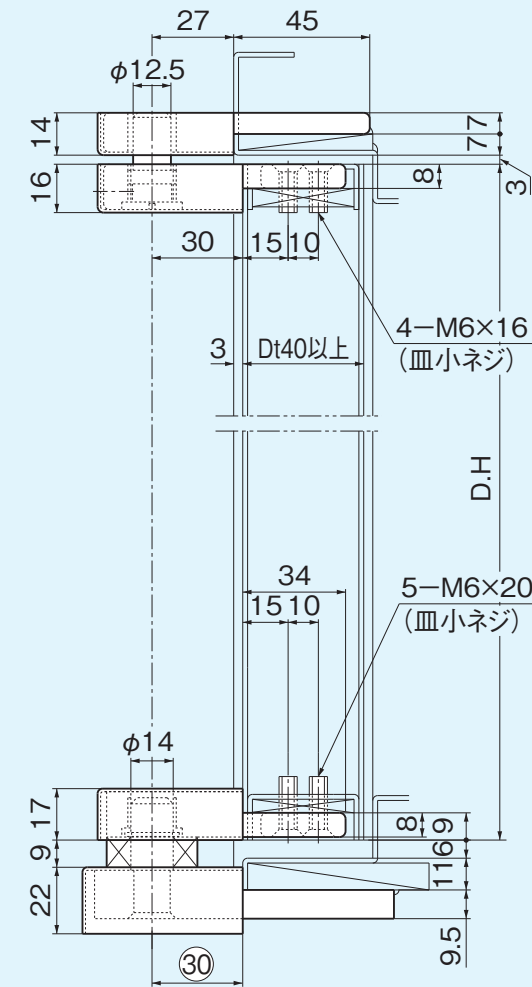

持出吊(鋼製扉用)

11FD/11F

品番	型式	適用ドア	
		巾×高さ(mm)以下	質量(kg)以下
11FD/11F	沓摺差込型	900×2100	80

右 左
本図は左開きを示します。

11FD

注意
Ⓐのセットスクリューはドアを吊込後ピン溝に合せて強く締め付けて下さい。

2021年5月を以て
廃番とさせていただきます。

持出吊(鋼製扉用)

13CD/13C

品番	型式	適用ドア	
		巾×高さ(mm)以下	質量(kg)以下
13CD/13C	沓摺差込型	1050×2200	120

右 左
本図は左開きを示します。

13CD

注意
Ⓐのセットスクリューはドアを吊込後ピン溝に合せて強く締め付けて下さい。