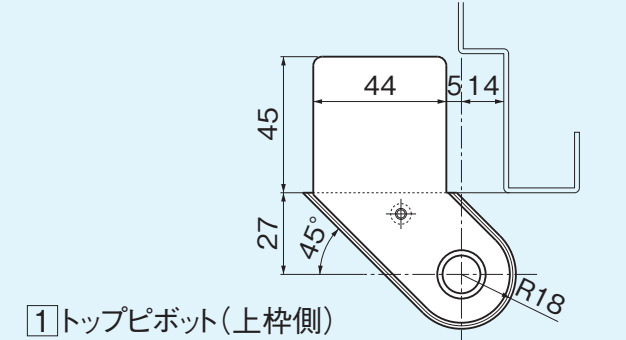

持出吊(鋼製扉用)

11FD/11F

品番	型式	適用ドア	
		巾×高さ(mm)以下	質量(kg)以下
11FD/11F	沓摺差込型	900×2100	80

右 左
本図は左開きを示します。

11FD

注意
Ⓐのセットスクリューはドアを吊込後ピン溝に合せて強く締め付けて下さい。

2021年5月を以て
廃番とさせていただきます。

持出吊(鋼製扉用)

13CD/13C

品番	型式	適用ドア	
		巾×高さ(mm)以下	質量(kg)以下
13CD/13C	沓摺差込型	1050×2200	120

右 左
本図は左開きを示します。

13CD

注意
Ⓐのセットスクリューはドアを吊込後ピン溝に合せて強く締め付けて下さい。