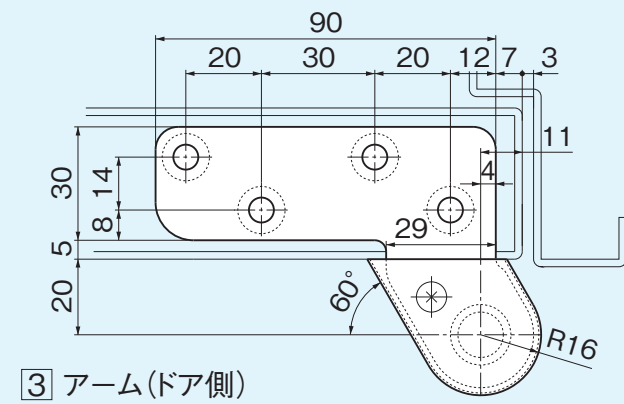

持出吊(鋼製扉用)

11FD/11F

品番	型式	適用ドア	
		巾×高さ(mm)以下	質量(kg)以下
11FD/11F	沓摺差込型	900×2100	80

右 左
本図は左開きを示します。

11FD

注意
Ⓐのセットスクリューはドアを吊込後ピン溝に合せて強く締め付けて下さい。

2021年5月を以て
廃番とさせていただきます。

持出吊(鋼製扉用)

13CD/13C

品番	型式	適用ドア	
		巾×高さ(mm)以下	質量(kg)以下
13CD/13C	沓摺差込型	1050×2200	120

右 左
本図は左開きを示します。

13CD

注意
Ⓐのセットスクリューはドアを吊込後ピン溝に合せて強く締め付けて下さい。