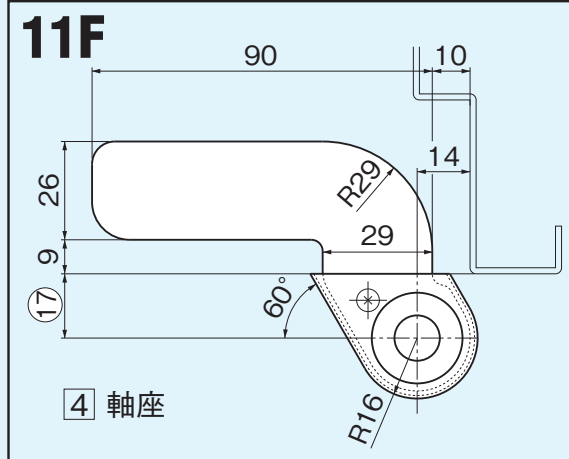

持出吊(鋼製扉用)

11FD/11F

品番	型式	適用ドア	
		巾×高さ(mm)以下	質量(kg)以下
11FD/11F	沓摺差込型	900×2100	80

右 左
本図は左開きを示します。

11FD

注意
Ⓐのセットスクリューはドアを吊込後ピン溝に合せて強く締め付けて下さい。

2021年5月を以て
廃番とさせていただきます。

持出吊(鋼製扉用)

13CD/13C

品番	型式	適用ドア	
		巾×高さ(mm)以下	質量(kg)以下
13CD/13C	沓摺差込型	1050×2200	120

右 左
本図は左開きを示します。

13CD

注意
Ⓐのセットスクリューはドアを吊込後ピン溝に合せて強く締め付けて下さい。