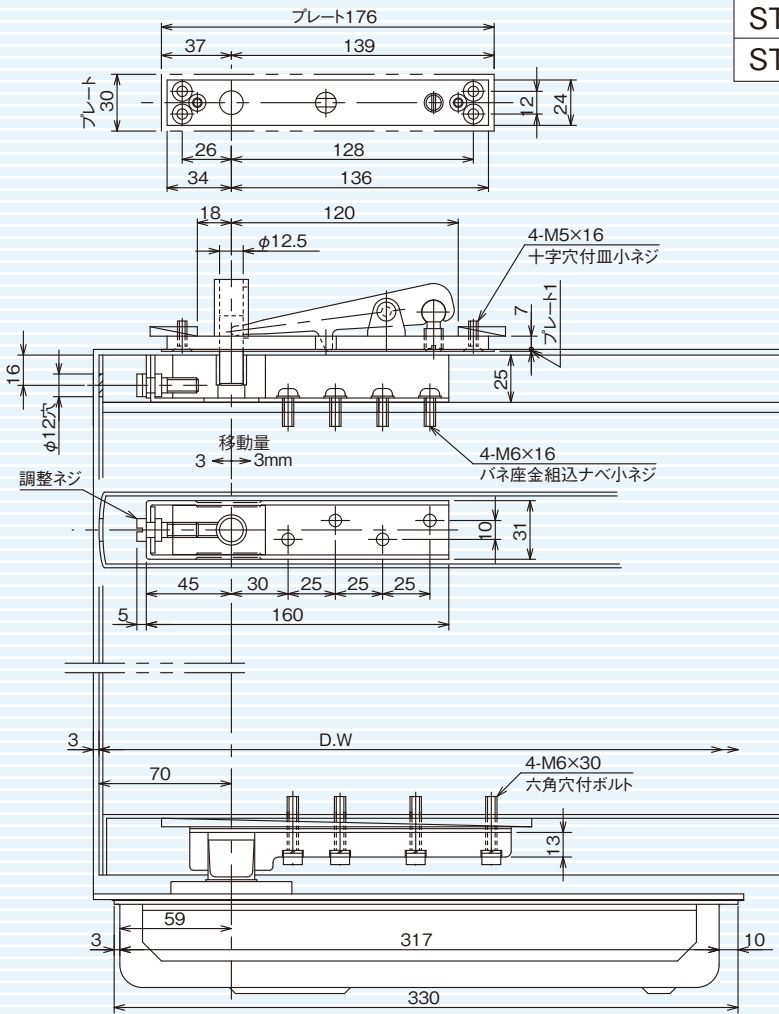

一般ドア用

ST-80 WP
中心吊110°

(内外110°開、90°ストップ付)
ストップなしをご注文の場合はご指示ください。

ST-81WP・ST-82WP・ST-83WP/T-81WP・T-82WP・T-83WP

呼称	品番	適用ドア寸法	ドア質量
ストップ付	ストップなし	巾×高さmm以下	kg以下
ST-81WP	T-81WP	900×2,100	100
ST-82WP	T-82WP	950×2,150	130
ST-83WP	T-83WP	1,050×2,250	185

フロアプレート取付について
 ・スポンジパッキンはネジを締め込むことにより圧縮され厚さが変わります
 ・ネジ締めトルク：1N・m

※ステンレス製セメントケースも製作可能です。
お問い合わせ下さい。

25%

☆ ST-81,82,83シリーズは、フロアプレート軸芯から堅枠までの寸法は、73mmです。注意願います。63mmが必要な時はご指示ください。