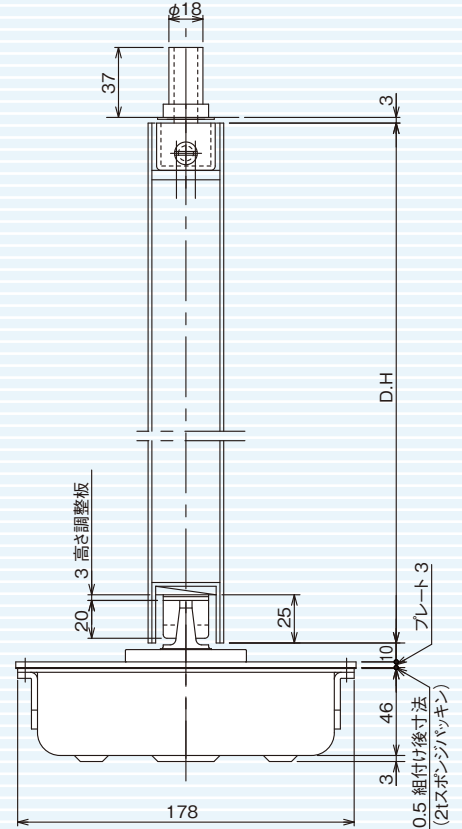

一般ドア用

ST-80 WP
中心吊110°

(内外110°開、90°ストップ付)
ストップなしをご注文の場合はご指示ください。

ST-81WP・ST-82WP・ST-83WP/T-81WP・T-82WP・T-83WP

呼称	品番	適用ドア寸法	ドア質量
ストップ付	ストップなし	巾×高さmm以下	kg以下
ST-81WP	T-81WP	900×2,100	100
ST-82WP	T-82WP	950×2,150	130
ST-83WP	T-83WP	1,050×2,250	185

フロアプレート取付について
 ・スポンジパッキンはネジを締め込むことにより圧縮され厚さが変わります
 ・ネジ締めトルク：1N・m

※ステンレス製セメントケースも製作可能です。
お問い合わせ下さい。

25%

☆ ST-81,82,83シリーズは、フロアプレート軸芯から堅枠までの寸法は、73mmです。注意願います。63mmが必要な時はご指示ください。