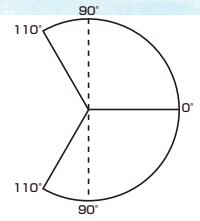

一般ドア用

ST-80 WP
中心吊110°

(内外110°開、90°ストップ付)
ストップなしをご注文の場合はご指示ください。

ST-81WP・ST-82WP・ST-83WP/T-81WP・T-82WP・T-83WP

呼称	品番	適用ドア寸法	ドア質量
ストップ付	ストップなし	巾×高さmm以下	kg以下
ST-81WP	T-81WP	900×2,100	100
ST-82WP	T-82WP	950×2,150	130
ST-83WP	T-83WP	1,050×2,250	185

フロアプレート取付について
 ・スポンジパッキンはネジを締め込むことにより圧縮され厚さが変わります
 ・ネジ締めトルク：1N・m

※ステンレス製セメントケースも製作可能です。
お問い合わせ下さい。

25%

☆ ST-81,82,83シリーズは、フロアプレート軸芯から堅枠までの寸法は、73mmです。注意願います。63mmが必要な時はご指示ください。