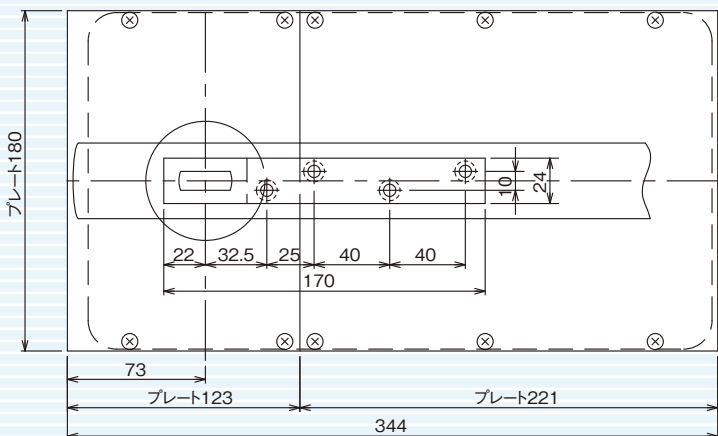

一般ドア用

ST-80 WP
中心吊110°

(内外110°開、90°ストップ付)
ストップなしをご注文の場合はご指示ください。

ST-81WP・ST-82WP・ST-83WP/T-81WP・T-82WP・T-83WP

呼称	品番	適用ドア寸法	ドア質量
ストップ付	ストップなし	巾×高さmm以下	kg以下
ST-81WP	T-81WP	900×2,100	100
ST-82WP	T-82WP	950×2,150	130
ST-83WP	T-83WP	1,050×2,250	185

フロアプレート取付について
 ・スポンジパッキンはネジを締め込むことにより圧縮され厚さが変わります
 ・ネジ締めトルク：1N・m

※ステンレス製セメントケースも製作可能です。
お問い合わせ下さい。

25%

☆ ST-81,82,83シリーズは、フロアプレート軸芯から堅枠までの寸法は、73mmです。注意願います。63mmが必要な時はご指示ください。