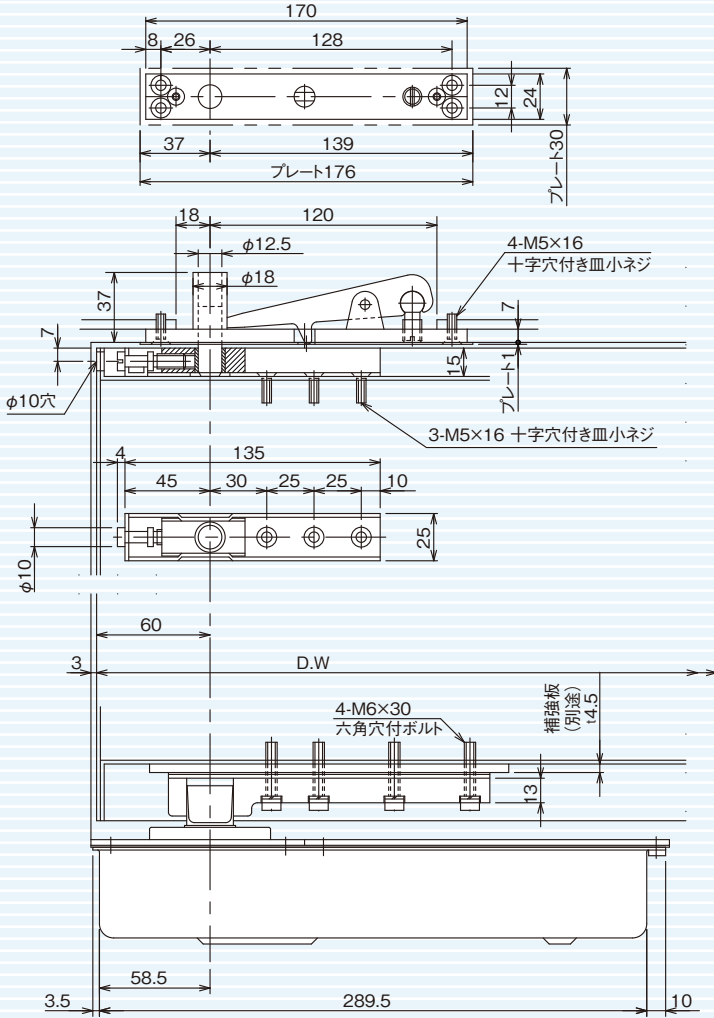

一般ドア用

# ST-1000 WP 中心吊110°

ST-1001WP・ST-1002WP・ST-1003WP/T-1001WP・T-1002WP・T-1003WP

(内外110°開、90°ストップ付)  
ストップなしをご注文の場合はご指示ください。

呼称	品番	適用ドア寸法 巾×高さmm以下	ド 質 ア 量 kg以下
ストップ付	ストップなし	巾×高さmm以下	
ST-1001WP	T-1001WP	900×2,100	70
ST-1002WP	T-1002WP	950×2,100	100
ST-1003WP	T-1003WP	1,050×2,200	120

フロアプレート取付について  
 ・スポンジパッキンはネジを締めこむことにより圧縮され厚さが変わります  
 ・取付ネジは必ず付属のゴムワッシャを使用してください  
 ・ネジ締めトルク：1N・m

※ステンレス製セメントケースも製作可能です。  
お問い合わせ下さい。

25%

U-II型  
トップピボット

品番ST-1003/T-1003の場合は、  
U-II型トップピボットになります。