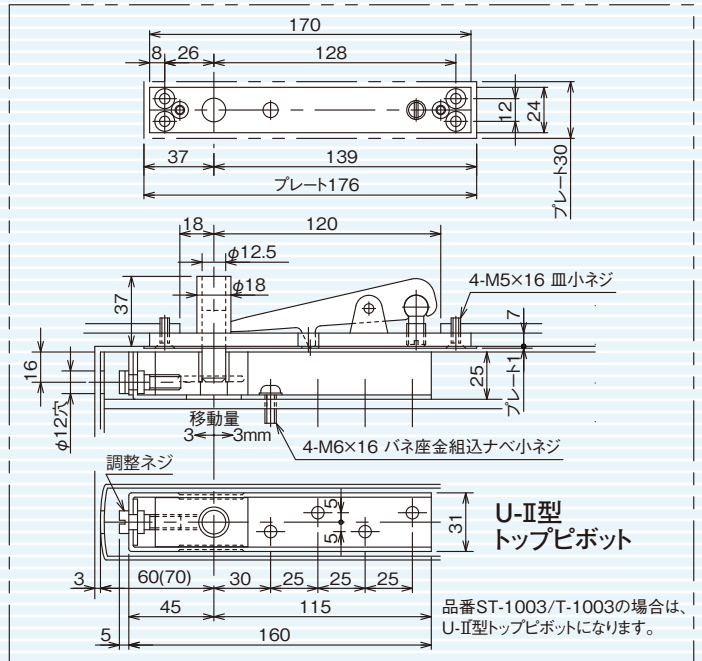

# ST-1000 WP 中心吊110°

ST-1001WP・ST-1002WP・ST-1003WP/T-1001WP・T-1002WP・T-1003WP

(内外110°開、90°ストップ付)  
ストップなしをご注文の場合はご指示ください。

呼称	品番	適用ドア寸法 巾×高さmm以下	ド 質 ア 量 kg以下
ストップ付	ストップなし	巾×高さmm以下	
ST-1001WP	T-1001WP	900×2,100	70
ST-1002WP	T-1002WP	950×2,100	100
ST-1003WP	T-1003WP	1,050×2,200	120

フロアプレート取付について  
 ・スポンジパッキンはネジを締めこむことにより圧縮され厚さが変わります  
 ・取付ネジは必ず付属のゴムワッシャを使用してください  
 ・ネジ締めトルク：1N・m

※ステンレス製セメントケースも製作可能です。  
お問い合わせ下さい。

25%

U-II型  
トップピボット

品番ST-1003/T-1003の場合は、  
U-II型トップピボットになります。