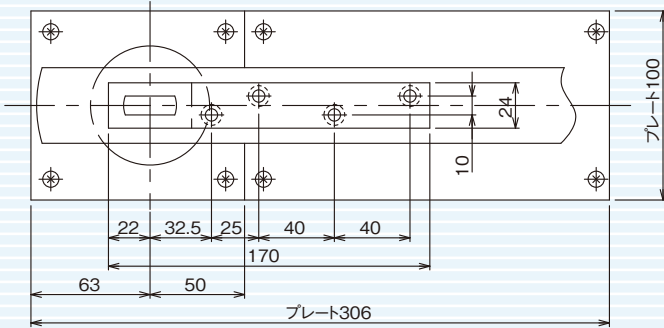

# ST-1000 WP 中心吊110°

ST-1001WP・ST-1002WP・ST-1003WP/T-1001WP・T-1002WP・T-1003WP

(内外110°開、90°ストップ付)  
ストップなしをご注文の場合はご指示ください。

呼称	品番	適用ドア寸法 巾×高さmm以下	ド 質 ア 量 kg以下
ストップ付	ストップなし	巾×高さmm以下	
ST-1001WP	T-1001WP	900×2,100	70
ST-1002WP	T-1002WP	950×2,100	100
ST-1003WP	T-1003WP	1,050×2,200	120