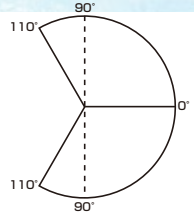

# ST-1000 WP 中心吊110°

ST-1001WP・ST-1002WP・ST-1003WP/T-1001WP・T-1002WP・T-1003WP

(内外110°開、90°ストップ付)  
ストップなしをご注文の場合はご指示ください。

呼称	品番	適用ドア寸法 巾×高さmm以下	ド 質 ア 量 kg以下
ストップ付	ストップなし	巾×高さmm以下	
ST-1001WP	T-1001WP	900×2,100	70
ST-1002WP	T-1002WP	950×2,100	100
ST-1003WP	T-1003WP	1,050×2,200	120