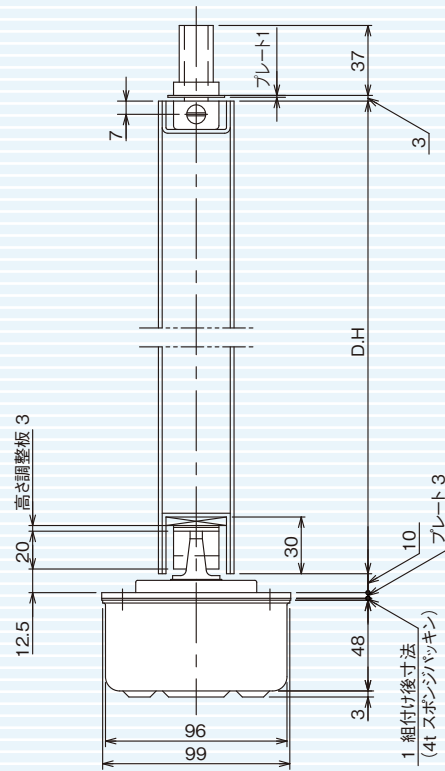

# ST-1000 WP 中心吊110°

ST-1001WP・ST-1002WP・ST-1003WP/T-1001WP・T-1002WP・T-1003WP

(内外110°開、90°ストップ付)  
ストップなしをご注文の場合はご指示ください。

呼称	品番	適用ドア寸法 巾×高さmm以下	ド 質 ア 量 kg以下
ストップ付	ストップなし	巾×高さmm以下	
ST-1001WP	T-1001WP	900×2,100	70
ST-1002WP	T-1002WP	950×2,100	100
ST-1003WP	T-1003WP	1,050×2,200	120

フロアプレート取付について  
 ・スポンジパッキンはネジを締めこむことにより圧縮され厚さが変わります  
 ・取付ネジは必ず付属のゴムワッシャを使用してください  
 ・ネジ締めトルク：1N・m

※ステンレス製セメントケースも製作可能です。  
お問い合わせ下さい。

25%

U-II型  
トップピボット

品番ST-1003/T-1003の場合は、  
U-II型トップピボットになります。